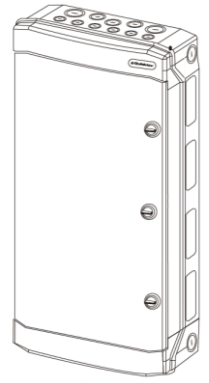

+60412

Cod. المرجع	Mod. الحجم	Dim(mm) الأبعاد (مم)						Pde (W) الطاقة المتبددة 30K	In (A) جهد التيار	Un (V) شدة التيار	Obs ملاحظات
		A	B	C	D	E	F				
+60104	1x4	200	128	120	-	78	111	10	63A	400V a.c. (التيار المتناوب) 1500V d.c. (التيار المباشر)	IP65 IK08 EN 62208 (IEC 62208) -20°C +70°C
+60106	1x6	200	165	120	-	63	140	11			
+60108	1x8	200	202	120	-	100	140	13			
+60112	1x12	256	319	144	-	210	130	16			
+60118	1x18	259	428	142	-	259	130	20			
+60212	2x12	384	319	144	125	210	255	24			
+60312	3x12	535	319	144	125	210	380	26			
+60412	4x12	664	319	141	125	210	505	28			