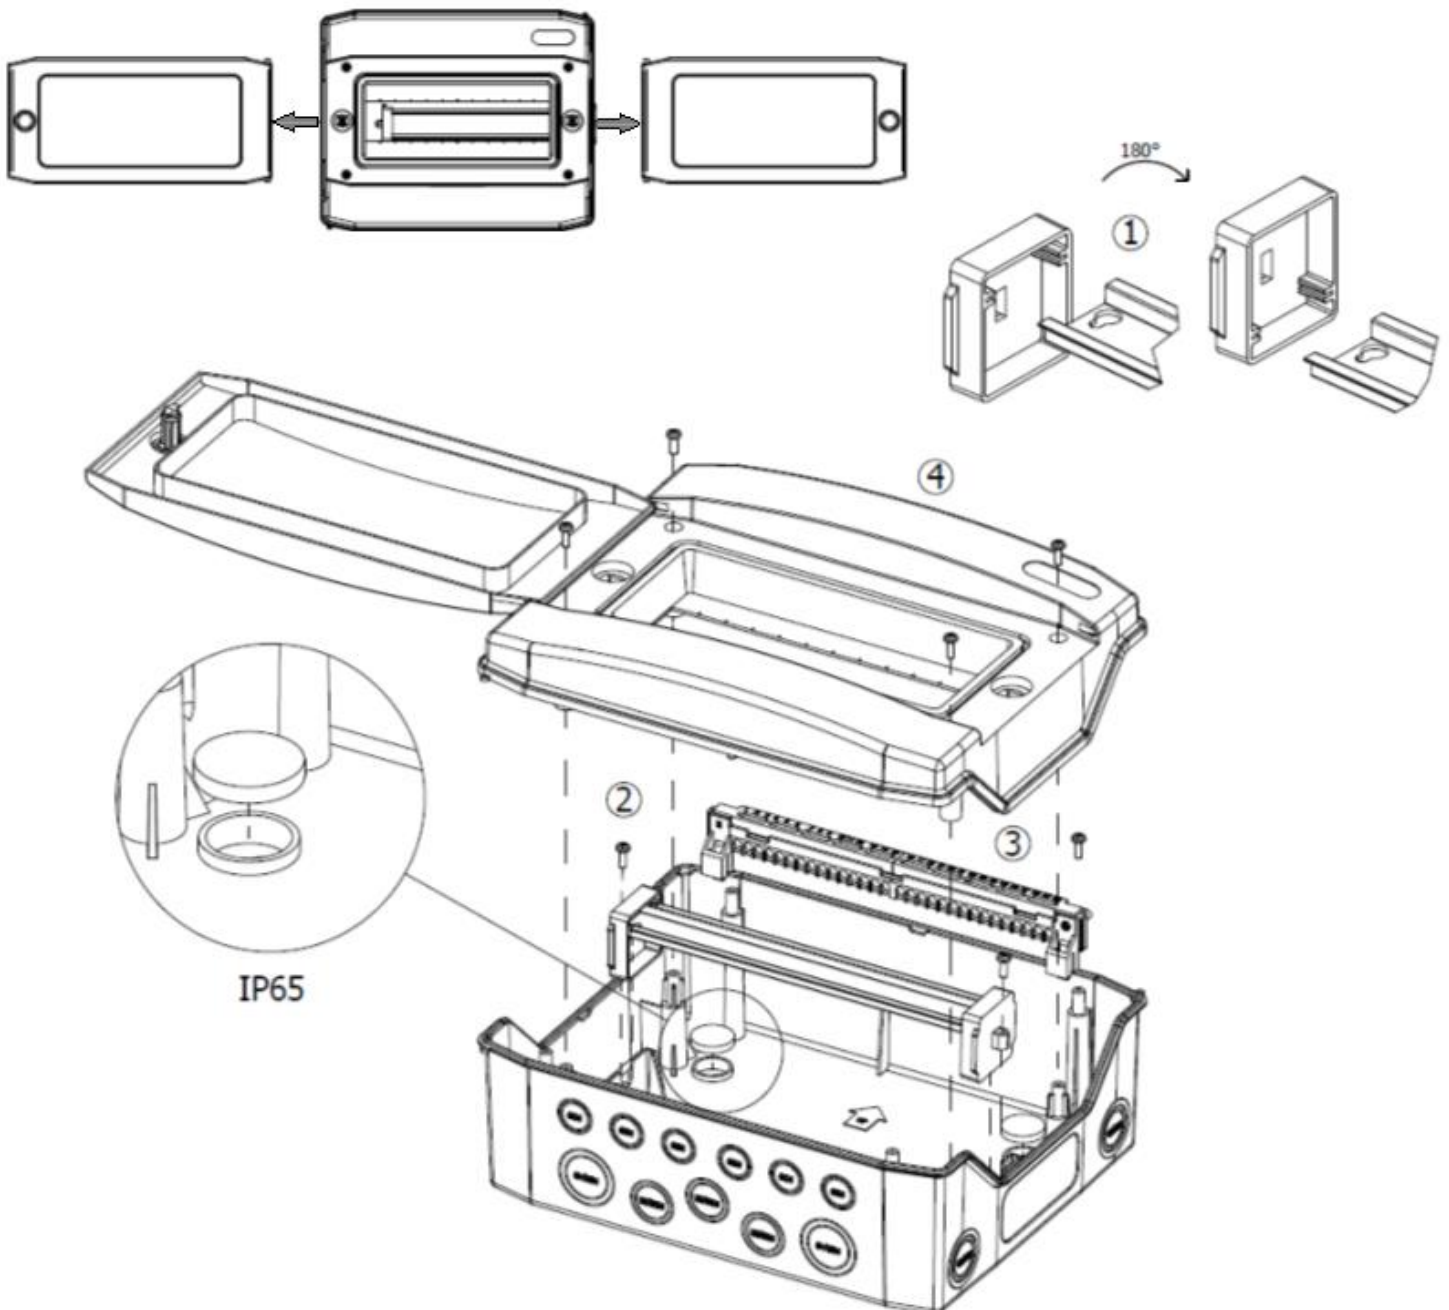

+60412

Cod. المرجع	Mod. الحجم	Dim(mm) الأبعاد (مم)						Pde (W) الطاقة المتبددة 30K	In (A) جهد التيار	Un (V) شدة التيار	Obs ملاحظات
		A	B	C	D	E	F				
+60104	1x4	200	128	120	-	78	111	10	63A	400V a.c. (التيار المتناوب) 1500V d.c. (التيار المباشر)	IP65 IK08 EN 62208 (IEC 62208) -20°C +70°C
+60106	1x6	200	165	120	-	63	140	11			
+60108	1x8	200	202	120	-	100	140	13			
+60112	1x12	256	319	144	-	210	130	16			
+60118	1x18	259	428	142	-	259	130	20			
+60212	2x12	384	319	144	125	210	255	24			
+60312	3x12	535	319	144	125	210	380	26			
+60412	4x12	664	319	141	125	210	505	28			

ACESSÓRIOS | ACCESSORIES | ACCESSOIRES | ACCESORIOS | الكماليات

IP67

M16 → M50

IP67

M16 → M32

+61310

BARRAMENTOS | BUSBAR | BORNIERES | EMBARRADOS | أطراف التوصيل

+60104	+60106	+60108	+60112	+60118	+60212	+60312	+60412
1xN: 4x16 [□]	1xN: 6x16 [□]	1xN: 8x16 [□]	1xN: 10x16 [□]	1xN: 15x16 [□]	2xN: 10x16 [□]	2xN: 15x16 [□]	2xN: 20x16 [□]
1xPE: 4x16 [□]	1xPE: 6x16 [□]	1xPE: 8x16 [□]	1xPE: 10x16 [□]	1xPE: 15x16 [□]	2xPE: 10x16 [□]	2xPE: 15x16 [□]	2xPE: 20x16 [□]
			<p>16mm²</p>		<p>10mm²</p>		