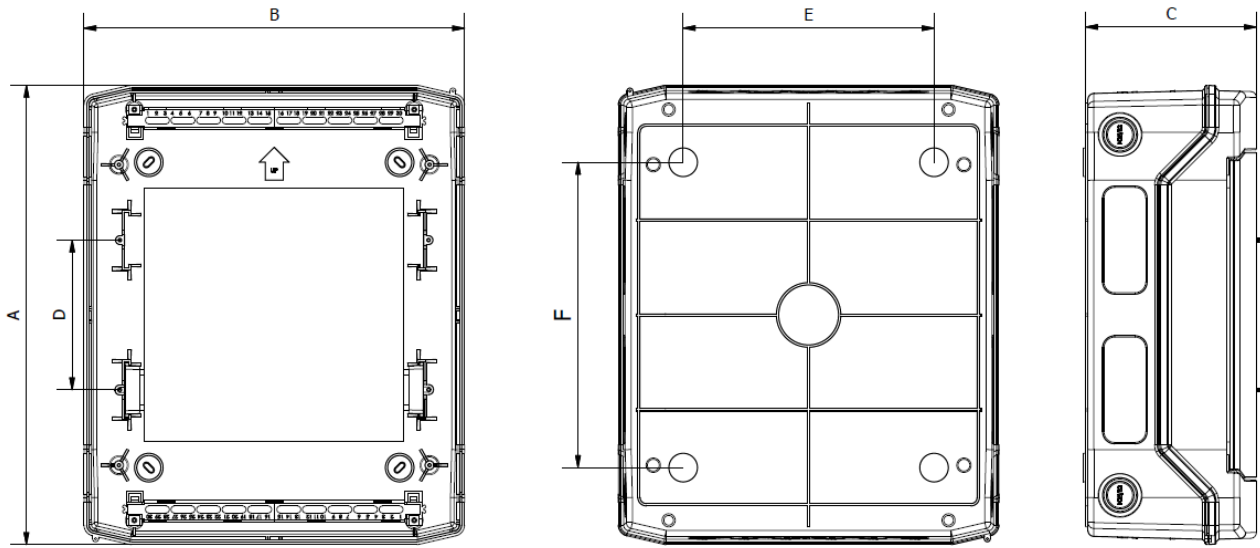

+60412

Cod. المرجع	Mod. الحجم	Dim(mm) الأبعاد (مم)						Pde (W) الطاقة المتبددة 30K	In (A) جهد التيار	Un (V) شدة التيار	Obs ملاحظات
		A	B	C	D	E	F				
+60104	1x4	200	128	120	-	78	111	10	63A	400V a.c. (التيار المتناوب) 1500V d.c. (التيار المباشر)	IP65 IK08 EN 62208 (IEC 62208) -20°C +70°C
+60106	1x6	200	165	120	-	63	140	11			
+60108	1x8	200	202	120	-	100	140	13			
+60112	1x12	256	319	144	-	210	130	16			
+60118	1x18	259	428	142	-	259	130	20			
+60212	2x12	384	319	144	125	210	255	24			
+60312	3x12	535	319	144	125	210	380	26			
+60412	4x12	664	319	141	125	210	505	28			