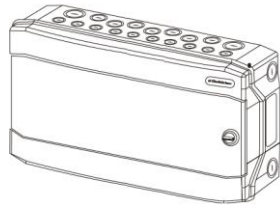

mondego[®]
IP65

+60104

+60106

+60108

+60112

+60118

+60212

+60312

+60412

Cod. المرجع	Mod. الحجم	Dim(mm) الأبعاد (مم)						Pde (W) الطاقة المتبددة 30K	In (A) جهد التيار	Un (V) شدة التيار	Obs ملاحظات
		A	B	C	D	E	F				
+60104	1x4	200	128	120	-	78	111	10	63A	400V a.c. (التيار المتناوب) 1500V d.c. (التيار المباشر)	IP65 IK08 EN 62208 (IEC 62208) -20°C +70°C
+60106	1x6	200	165	120	-	63	140	11			
+60108	1x8	200	202	120	-	100	140	13			
+60112	1x12	256	319	144	-	210	130	16			
+60118	1x18	259	428	142	-	259	130	20			
+60212	2x12	384	319	144	125	210	255	24			
+60312	3x12	535	319	144	125	210	380	26			
+60412	4x12	664	319	141	125	210	505	28			