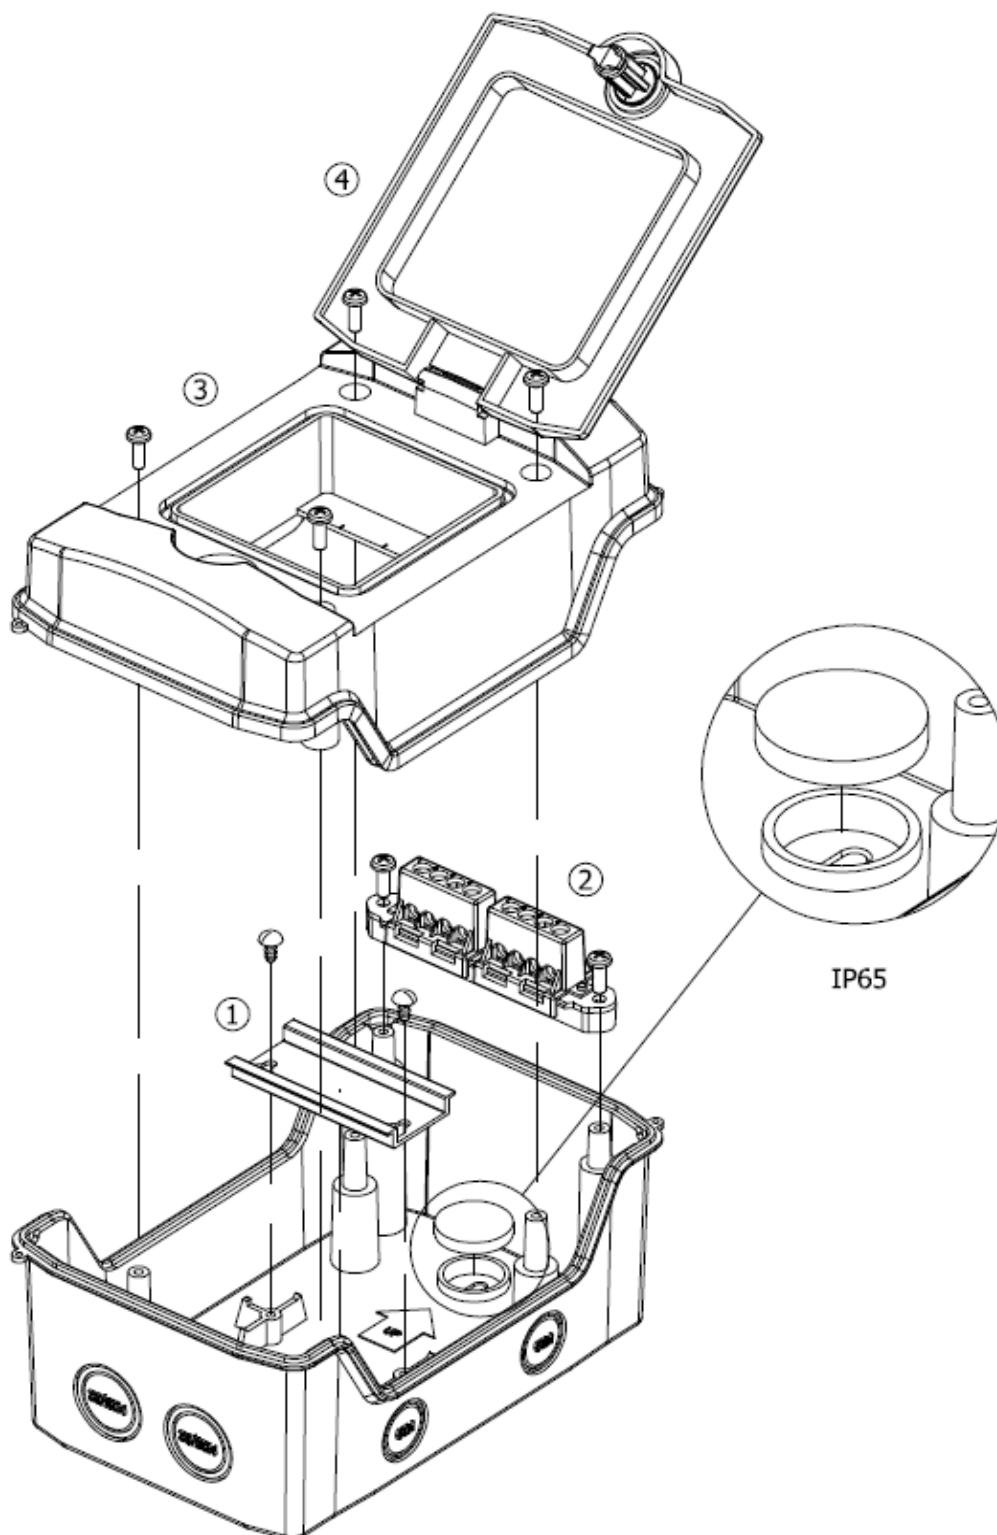

+60104

+60106

+60108