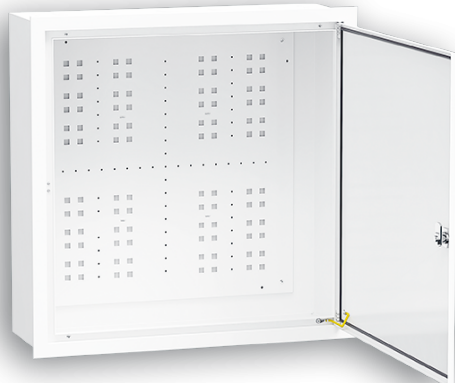

**FICHA TÉCNICA****00087430****CX CAM/ COLUNA/ ATE\_SUP 500x600x165 INT**

<b>Dimensões LxAxP (mm)</b>	500x600x165
<b>EAN</b>	5600307038741
<b>Aplicação</b>	Embutida (INT)
<b>Sistema de Fecho</b>	Fechadura ITED sem chave
<b>Cor</b>	Branco - RAL 9010
<b>Código Pautal</b>	85176990
<b>Peso Bruto (Kg)</b>	9.25
<b>Volume (m³)</b>	0.07

**Observações** Caixa e placa de montagem metálicas. Inclui barramento 6 furos e fechadura metálica ITED, sem chave

**Materiais**

<b>Caixa base</b>	Chapa zincor lacada a branco
<b>Aro e porta</b>	Alumínio lacado a branco
<b>Placa de Montagem</b>	Chapa zincor lacada a branco