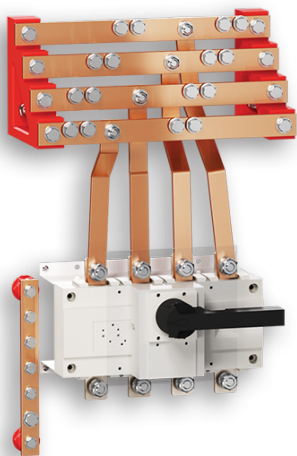

**FICHA TÉCNICA****001472422****CONJ CTIV APARELH C.GERAL 125A C/MX + BARRAM L400**

**Código Pautal** 85371099

**Observações** Este produto é fornecido exclusivamente como parte integrante de um conjunto equipado e ensaiado, garantindo o cumprimento das normas aplicáveis.

**Proteção Ambiental**

**Embalagens de papel e cartão** Espalmar e colocar no ecoponto azul  
**Embalagens plástico e metal** Colocar no ecoponto amarelo

**Nota:** A imagem pode não corresponder ao código do produto apresentado. Consulte as características técnicas.