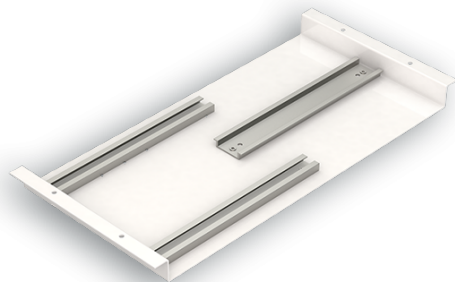

**FICHA TÉCNICA****0029434****CAVALETE P/ CAIXA MOLDADA E BARR ESCADA L475**

<b>Dimensões LxAxP (mm)</b>	355x180x25
<b>EAN</b>	5600307036365
<b>Cor</b>	Branco
<b>Código Pautal</b>	85381000
<b>Peso Bruto (Kg)</b>	0.95
<b>Volume (m³)</b>	0.007