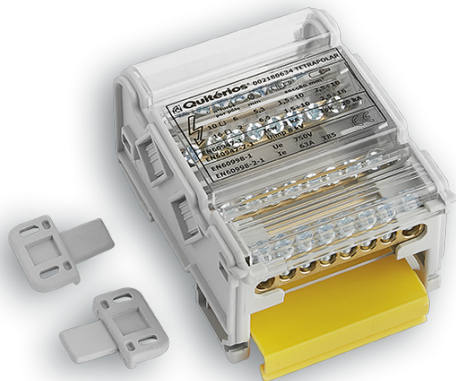

FICHA TÉCNICA

002180634

BARRAMENTO ESCADA 63A 4P

Dimensões LxAxP (mm)	72x98x45
EAN	5600307036099
Código Pautal	85369010
Peso Bruto (Kg)	0.208

Protecção e Segurança

GWT	850°C
Temperatura Instalação	Mín: -5°C Máx: 85°C

Características Eléctricas

In	63A
Icc (kA)	10
Nº Polos	4
Capacidade de Ligação	6xØ5,3 2xØ6

Documentação Legal, Regulamentar e Normativa

Normas	EN 60998-1 / EN 60998-2-1
---------------	---------------------------

Protecção Ambiental

Embalagens de papel e cartão	Espalmar e colocar no ecoponto azul
Embalagens plástico e metal	Colocar no ecoponto amarelo

Nota: A imagem pode não corresponder ao código do produto apresentado. Consulte as características técnicas.