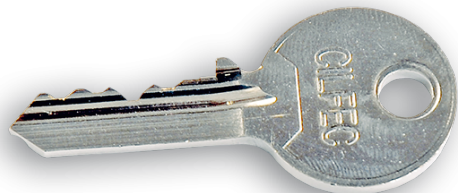

FICHA TÉCNICA**002152****CHAVE P/ FECHADURA ITED**

EAN	5600307350485
Código Pautal	83014090
Peso Bruto (Kg)	0.0097

**Proteção Ambiental**

Embalagens de papel e cartão	Espalmar e colocar no ecoponto azul
Embalagens plástico e metal	Colocar no ecoponto amarelo