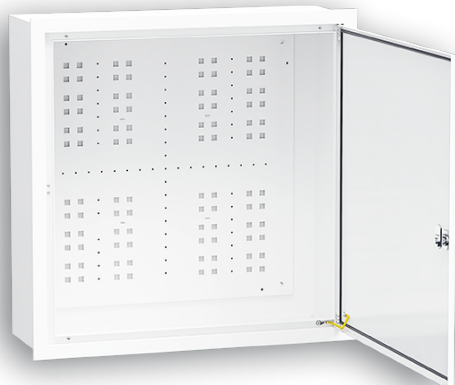

**FICHA TÉCNICA****00087412****CX CAM/ COLUNA 275x325x120 EXT**

<b>Dimensões LxAxP (mm)</b>	275x325x120
<b>EAN</b>	5600307031513
<b>Aplicação</b>	Saliente (EXT)
<b>Sistema de Fecho</b>	Fechadura ITED sem chave
<b>Cor</b>	Branco - RAL 9010
<b>Código Pautal</b>	85176990
<b>Peso Bruto (Kg)</b>	3.5
<b>Volume (m³)</b>	0.019

**Observações** Caixa e placa de montagem metálicas. Inclui barramento 6 furos e fechadura metálica ITED, sem chave

**Materiais**

<b>Caixa base</b>	Chapa zincor lacada a branco
<b>Aro e porta</b>	Alumínio lacado a branco
<b>Placa de Montagem</b>	Chapa zincor lacada a branco