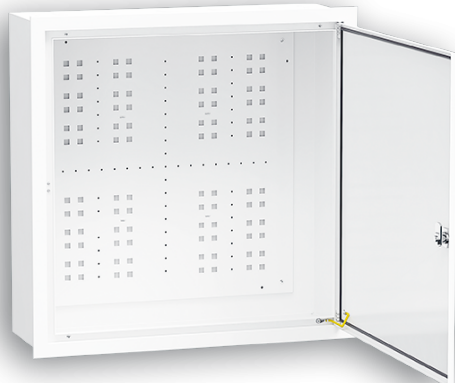

FICHA TÉCNICA

00087410

CX CAM/ COLUNA 275x325x120 INT

Dimensões LxAxP (mm)	280x325x120
EAN	5600307031490
Aplicação	Embutida (INT)
Sistema de Fecho	Fechadura ITED sem chave
Cor	Branco - RAL 9010
Código Pautal	85176990
Peso Bruto (Kg)	3.55
Volume (m³)	0.02

Observações Caixa e placa de montagem metálicas. Inclui barramento 6 furos e fechadura metálica ITED, sem chave

Materiais

Caixa base	Chapa zincor lacada a branco
Aro e porta	Alumínio lacado a branco
Placa de Montagem	Chapa zincor lacada a branco

Protecção e Segurança

Classe de Protecção	Classe I
Índice de Protecção IP	54
Índice de Protecção IK	07
Carga Estática	200kg/m³
Temperatura Instalação	Mín: -15°C Máx: 60°C

Características Eléctricas

Pde - 30K	22W
Frequência	50Hz