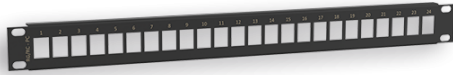

**FICHA TÉCNICA****0010153P****PAINEL RAQUITED 19" P/24 RJ45 S/ GUIA PRETO 1U**

<b>Dimensões LxAxP (mm)</b>	485x43
<b>EAN</b>	5600307351543
<b>Código Pautal</b>	85176990
<b>Peso Bruto (Kg)</b>	0.34
<b>Volume (m³)</b>	0.001

**Observações** Painel vazio 24 portas para equipar com conectores RJ45 (cód. [0023570](#)), sem guia de cabos.

**Documentação Legal, Regulamentar e Normativa**

**Normas** Manual ITED

**Proteção Ambiental**