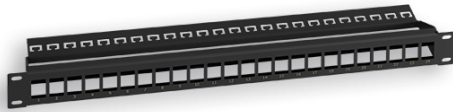

FICHA TÉCNICA**0010150P****PAINEL RAQUITED 19" P/24 RJ45 C/ GUIA PRETO 1U**

Dimensões LxAxP (mm)	485x43x90
EAN	5600307350317
Código Pautal	85176990
Peso Bruto (Kg)	0.6
Volume (m³)	0.003

Observações Painel vazio 24 portas para equipar com conectores RJ45 (cód. [0023570](#)), com guia de cabos.

Documentação Legal, Regulamentar e Normativa

Normas Manual ITED

Proteção Ambiental

Embalagens de papel e cartão Espalmar e colocar no ecoponto azul

Embalagens plástico e metal Colocar no ecoponto amarelo

Nota: A imagem pode não corresponder ao código do produto apresentado. Consulte as características técnicas.