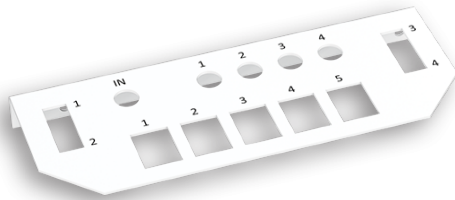

FICHA TÉCNICA**00096570****PAINEL EM "L" VAZIO P/ 5RJ45 + REP 4D + 4FO L250**

Dimensões LxAxP (mm)	170x60x55
EAN	5600307035993
Código Pautal	85176990
Peso Bruto (Kg)	0.04
Volume (m³)	0.0145

Proteção Ambiental

Embalagens de papel e cartão	Espalmar e colocar no ecoponto azul
Embalagens plástico e metal	Colocar no ecoponto amarelo

Nota: A imagem pode não corresponder ao código do produto apresentado. Consulte as características técnicas.