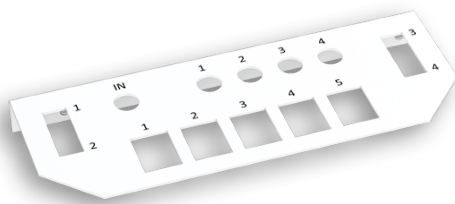

FICHA TÉCNICA**00096570****PAINEL EM "L" VAZIO P/ 5RJ45 + REP 4D + 4FO L250**

Dimensões LxAxP (mm)	170x60x55
EAN	5600307035993
Código Pautal	85176990
Peso Bruto (Kg)	0.04
Volume (m³)	0.0145

Proteção Ambiental

Embalagens de papel e cartão	Espalmar e colocar no ecoponto azul
Embalagens plástico e metal	Colocar no ecoponto amarelo

Nota: A imagem pode não corresponder ao código do produto apresentado. Consulte as características técnicas.