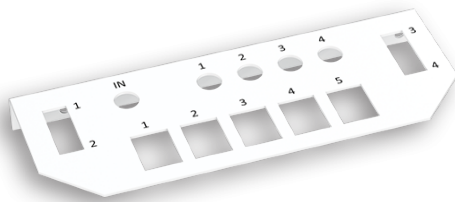

FICHA TÉCNICA**00096570****PAINEL EM "L" VAZIO P/ 5RJ45 + REP 4D + 4FO L250**

Dimensões LxAxP (mm)	170x60x55
EAN	5600307035993
Código Pautal	85176990
Peso Bruto (Kg)	0.04
Volume (m³)	0.0145

Proteção Ambiental

Embalagens de papel e cartão	Espalmar e colocar no ecoponto azul
Embalagens plástico e metal	Colocar no ecoponto amarelo

Nota: A imagem pode não corresponder ao código do produto apresentado. Consulte as características técnicas.